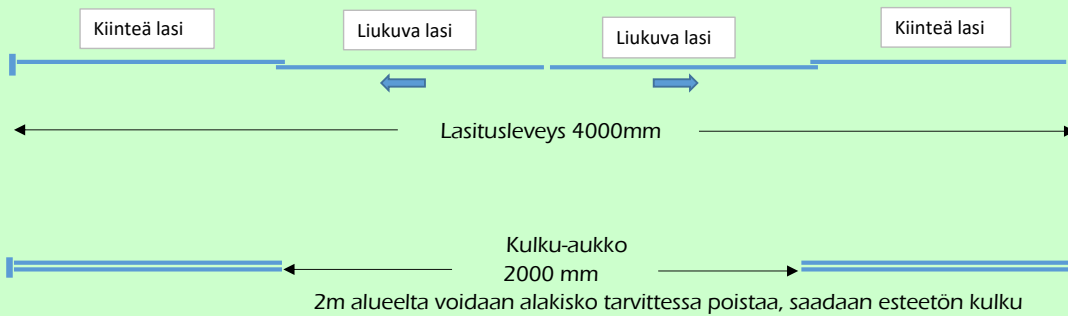

Pystyypuiteeton liukulasijärjestelmä luo esteettömän näkymän

Lasitusvaihtoehtoja on paljon ja niitä voidaan soveltaa aina tarpeen ja tilanteiden mukaan

Lasituksen kulku-aukko on vapaasti valittavissa ja sen paikkaa voi helposti muuttaa myös asennuksen jälkeen.

Lasien leveyksiä voi olla useampia tarpeen mukaan

Esteettömän kulun saamiseksi alaprofiili voidaan kulku-aukolta poistaa tapauskohtaisesti

Tässä muutama esimerkki monista vaihtoehdoista

Esim 1

Lasitusleveys 4000mm
4 kpl lasia
Lasien leveys n.1000mm/kpl