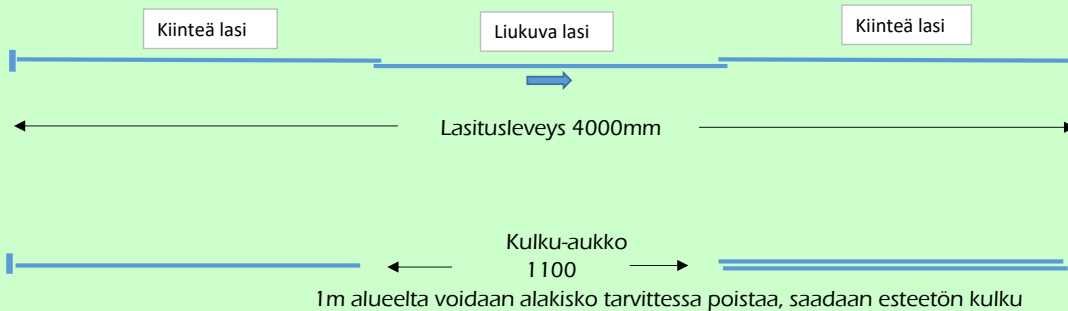

Esim 3

Lasitusleveys 4000mm
3 kpl lasia
Lasien leveys n.1300mm/kpl