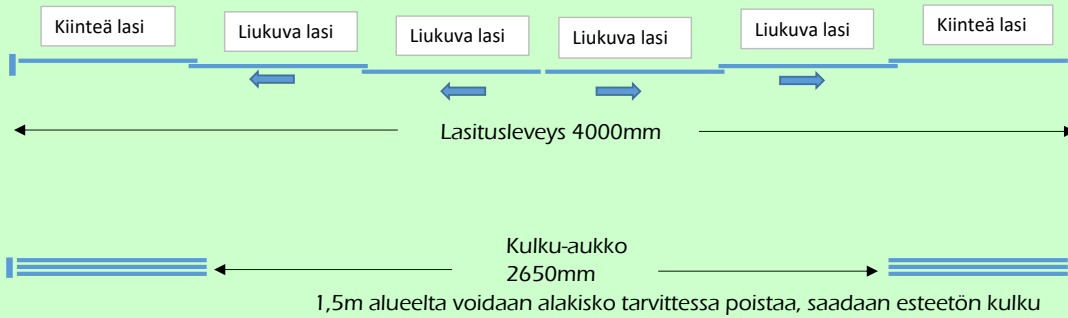

Esim 2

Lasitusleveys 4000mm
6 kpl lasia
Lasien leveys n.650mm/kpl